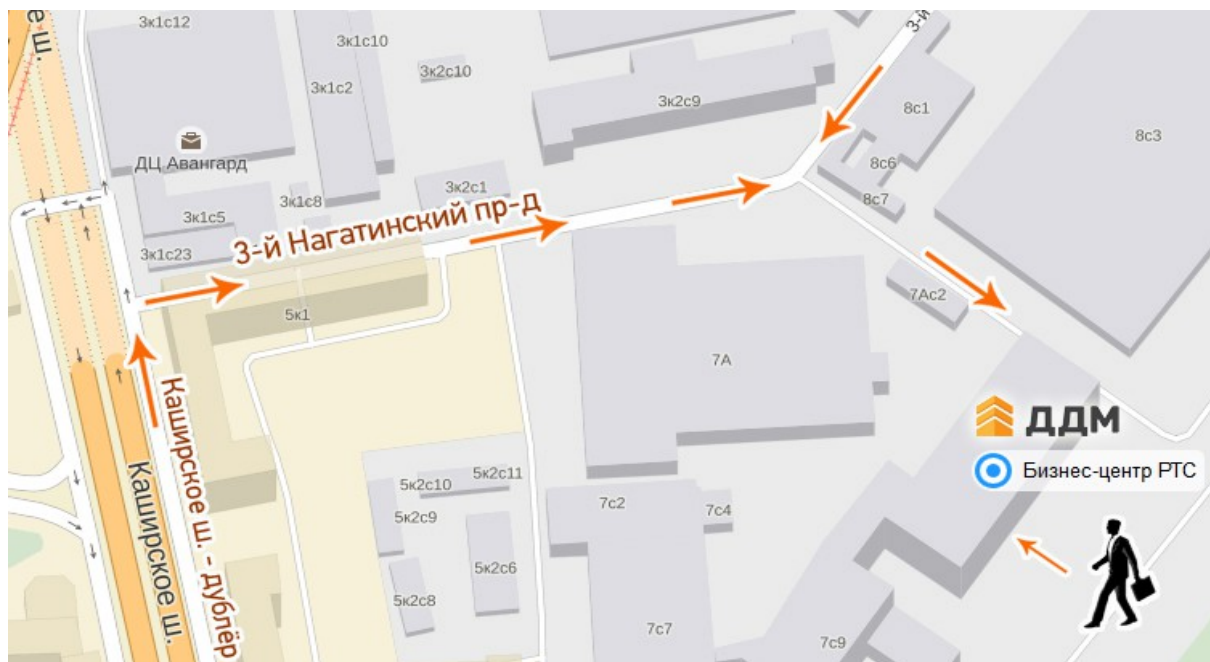

**Главный офис**

Адрес: 115230, Москва, Хлебозаводский пр-д, д. 7, стр. 10, БЦ "РТС", этаж 5, офис 522 "ДДМ"

Эл.почта: [inform@ddm-stroy.ru](mailto:inform@ddm-stroy.ru)

Телефон: +7(495) 995-29-92

Сайт: [www.ddm-stroy.ru](http://www.ddm-stroy.ru)

**График работы:**

понед.- пятница: с 9.30 до 18.30.

суббота - воскресенье по договоренности.

**Производство**

Адрес: Московская обл., г. Протвино, ул. Железнодорожная, д. 1А.