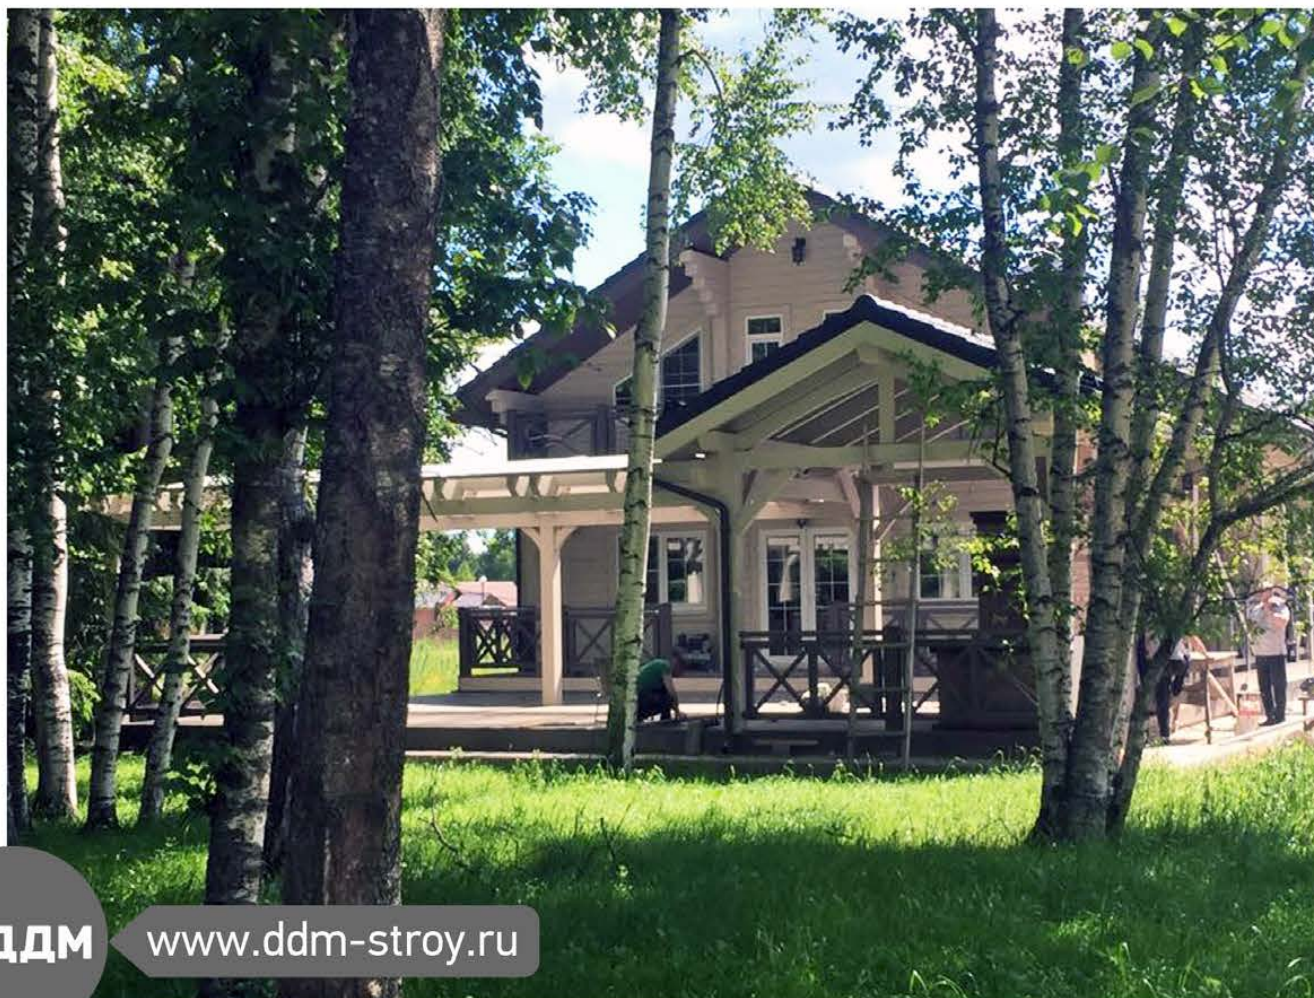

# Беседка "Оазис"

Площадь 45 м<sup>2</sup>

Клееный брус

Беседка + пергола

Видовая стропильная часть